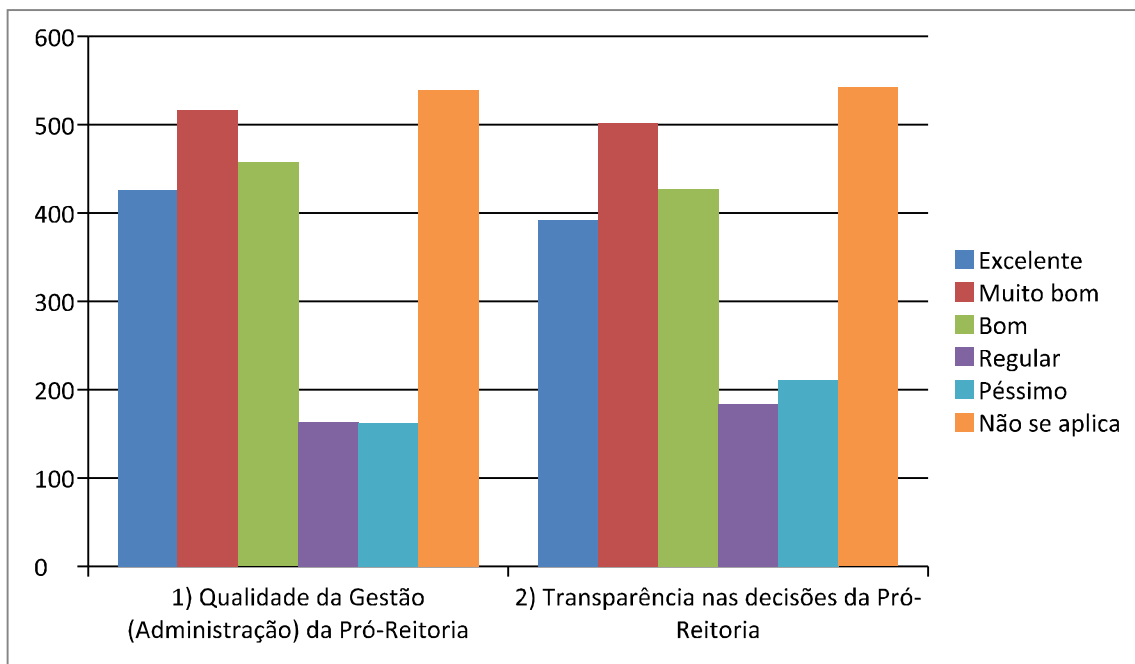

2) Media Ponderada: 3,43

Pró-Reitoria de Orçamento e Planejamento (PROPLAN)

1) Media Ponderada: 3,69

2) Media Ponderada: 3,67

3) Media Ponderada: 3,50

1) Media Ponderada: 3,59

2) Media Ponderada: 3,68

Pró-Reitoria de Assuntos Comunitários e Acadêmicos (PROACE)

1) Media Ponderada: 3,39

2) Media Ponderada: 3,43

3) Media Ponderada: 3,19

1) Media Ponderada: 3,32

2) Media Ponderada: 3,42

Pró-Reitoria de Extensão (PROEXC)

1) Media Ponderada: 3,43

2) Media Ponderada: 3,43