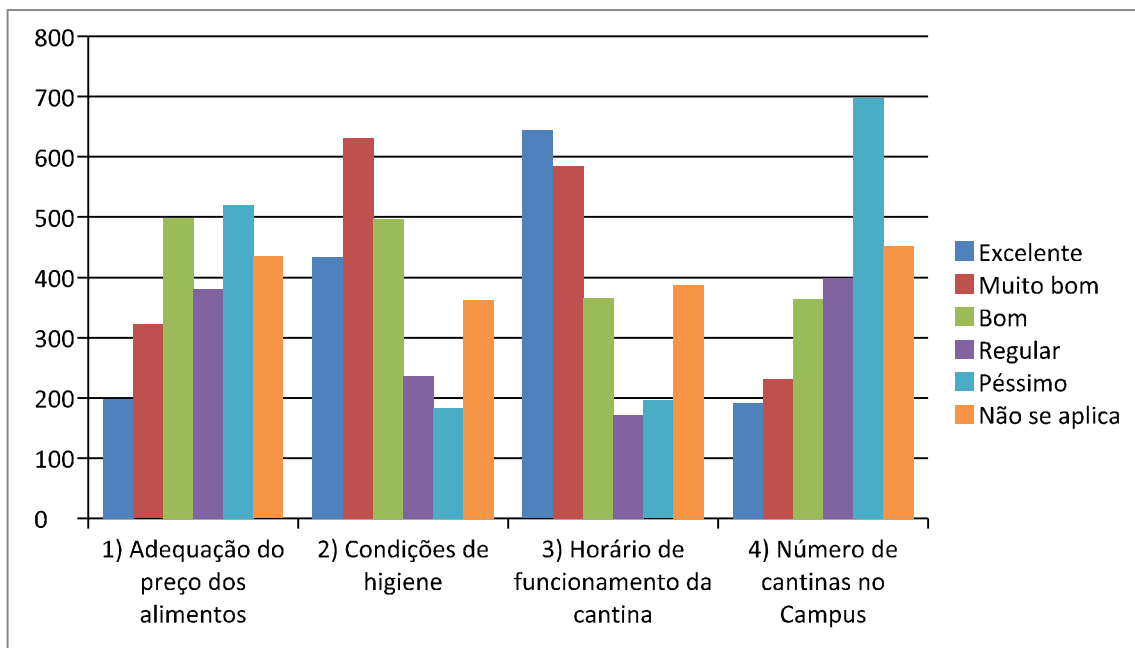

LABORATÓRIOS DE INFORMÁTICA

1) Media Ponderada: 2,85

2) Media Ponderada: 2,92

3) Media Ponderada: 2,92

1) Media Ponderada: 2,98

2) Media Ponderada: 2,75

3) Media Ponderada: 2,92

4) Media Ponderada: 3,09

Laboratórios de aulas práticas

1) Media Ponderada: 2,93

2) Media Ponderada: 2,87

3) Media Ponderada: 3,03

1) Media Ponderada: 2,86

2) Media Ponderada: 2,78

3) Media Ponderada: 2,63

Cantina / Restaurante

1) Media Ponderada: 3,45

2) Media Ponderada: 3,56

3) Media Ponderada: 3,14

1) Media Ponderada: 3,85

2) Media Ponderada: 3,08

3) Media Ponderada: 2,94

4) Media Ponderada: 4,09

Pró-Reitoria de Graduação (PROGRAD)