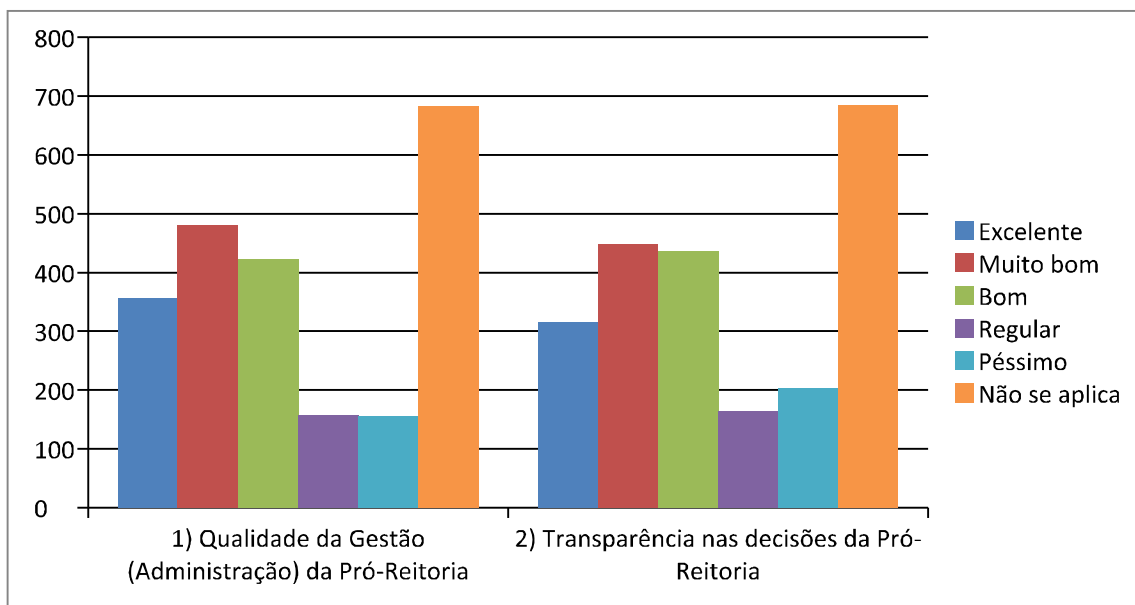

2) Media Ponderada: 3,43

Pró-Reitoria de Orçamento e Planejamento (PROPLAN)

1) Media Ponderada: 3,69

2) Media Ponderada: 3,67

3) Media Ponderada: 3,50

1) Media Ponderada: 3,59

2) Media Ponderada: 3,68

Pró-Reitoria de Assuntos Comunitários e Acadêmicos (PROACE)

1) Media Ponderada: 3,39

2) Media Ponderada: 3,43

3) Media Ponderada: 3,19

1) Media Ponderada: 3,32

2) Media Ponderada: 3,42

Pró-Reitoria de Extensão (PROEXC)

1) Media Ponderada: 3,43

2) Media Ponderada: 3,43