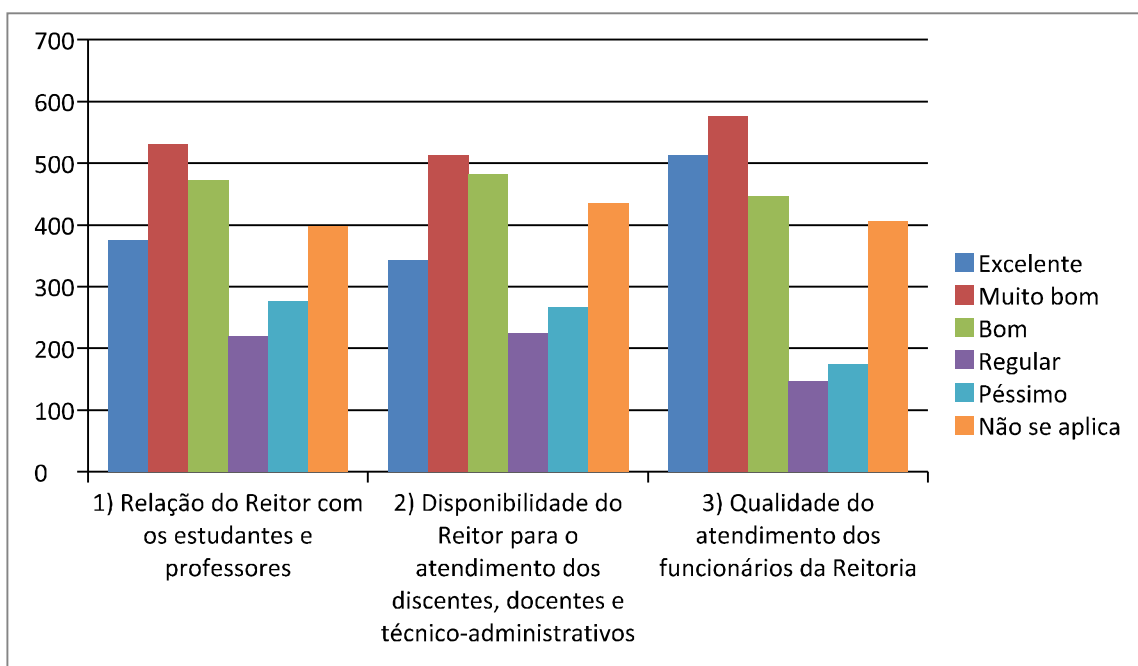

3) Media Ponderada: 3,25

1) Media Ponderada: 3,36

2) Media Ponderada: 3,46

Pró-Reitoria de Gestão de Pessoas (PROGEP)

1) Media Ponderada: 3,43

2) Media Ponderada: 3,43

3) Media Ponderada: 3,22

1) Media Ponderada: 3,38

2) Media Ponderada: 3,46

Unidade Acadêmica

1) Media Ponderada: 2,63

2) Media Ponderada: 2,64

3) Media Ponderada: 2,42

1) Media Ponderada: 2,62

2) Media Ponderada: 2,76

Reitoria