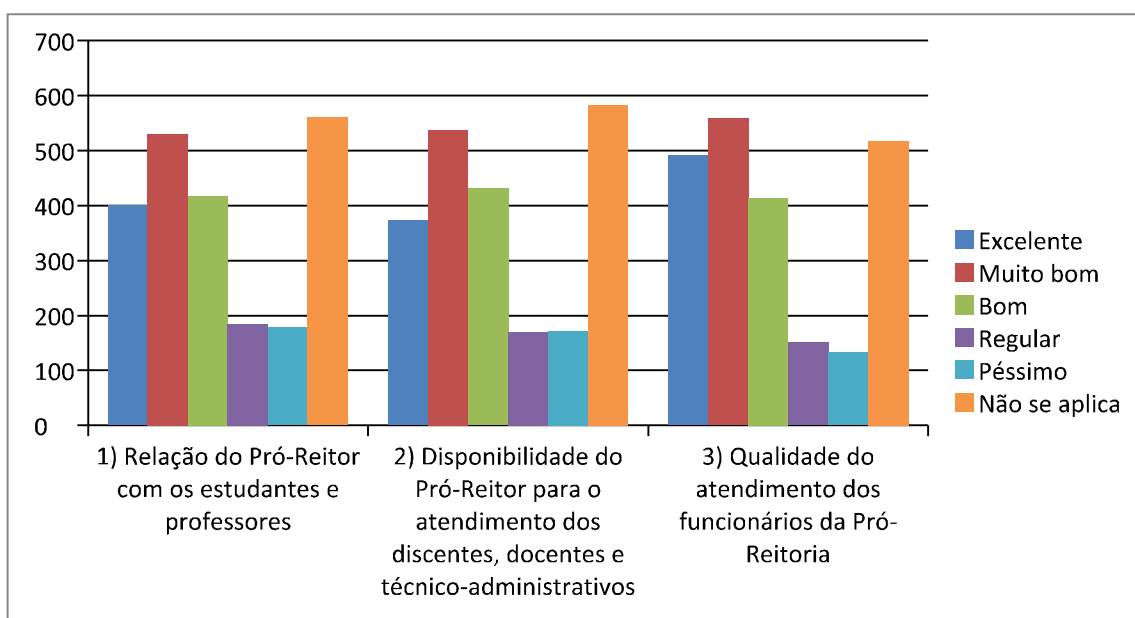

2) Media Ponderada: 3,43

Pró-Reitoria de Orçamento e Planejamento (PROPLAN)

1) Media Ponderada: 3,69

2) Media Ponderada: 3,67

3) Media Ponderada: 3,50

1) Media Ponderada: 3,59

2) Media Ponderada: 3,68

Pró-Reitoria de Assuntos Comunitários e Acadêmicos (PROACE)

1) Media Ponderada: 3,39

2) Media Ponderada: 3,43

3) Media Ponderada: 3,19

1) Media Ponderada: 3,32

2) Media Ponderada: 3,42

Pró-Reitoria de Extensão (PROEXC)

1) Media Ponderada: 3,43

2) Media Ponderada: 3,43