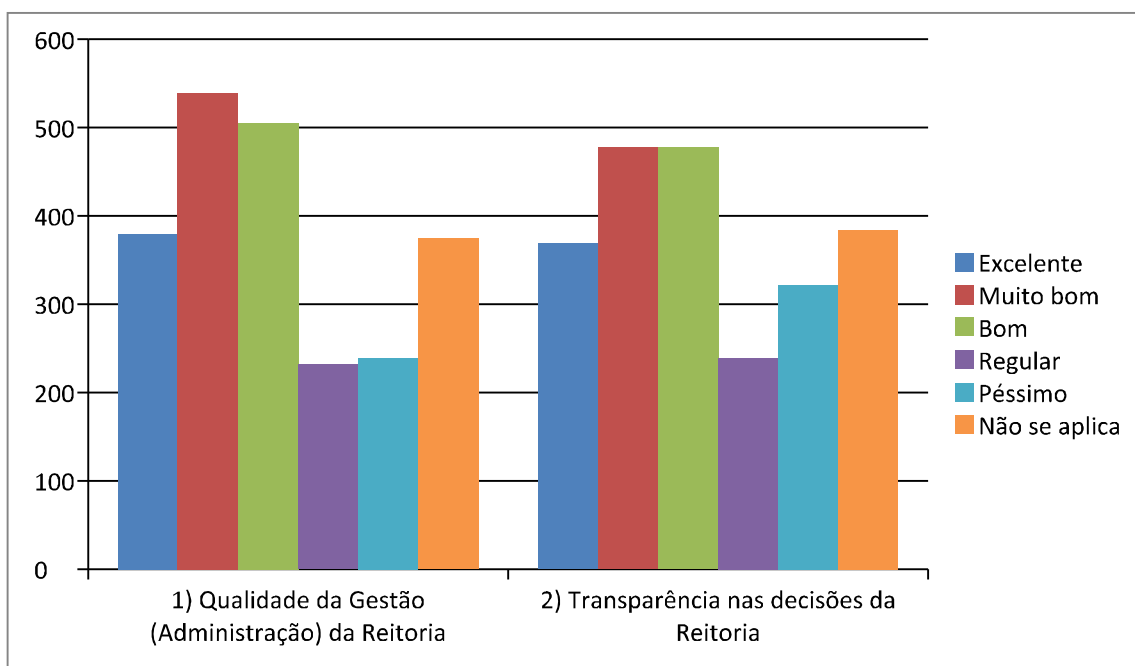

1) Media Ponderada: 3,24

2) Media Ponderada: 3,36