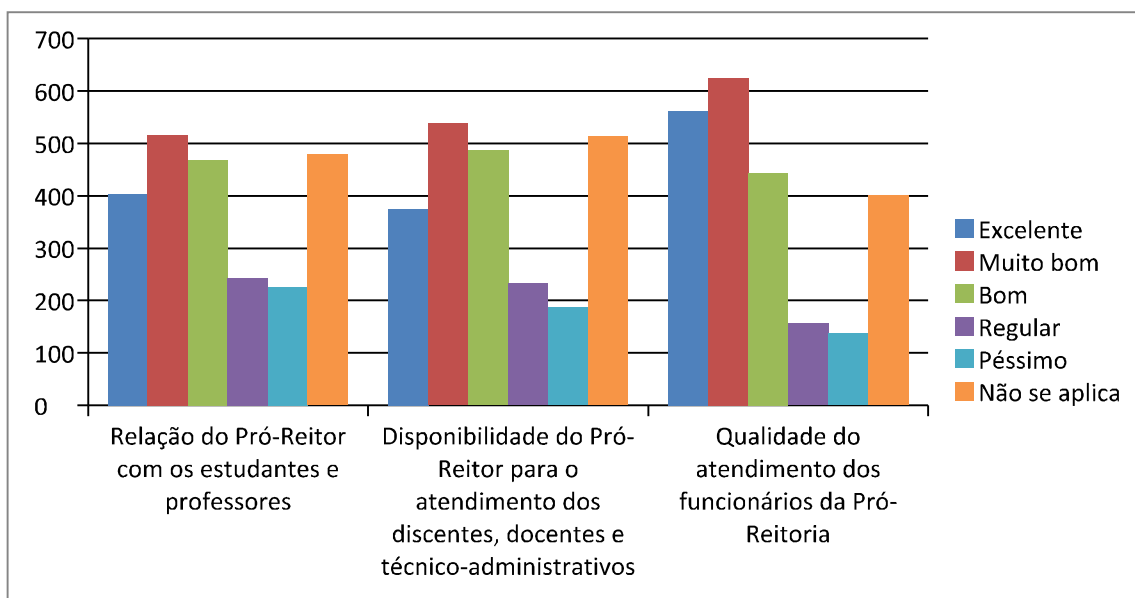

Laboratórios de aulas práticas

1) Media Ponderada: 2,93

2) Media Ponderada: 2,87

3) Media Ponderada: 3,03

1) Media Ponderada: 2,86

2) Media Ponderada: 2,78

3) Media Ponderada: 2,63

Cantina / Restaurante

1) Media Ponderada: 3,45

2) Media Ponderada: 3,56

3) Media Ponderada: 3,14

1) Media Ponderada: 3,85

2) Media Ponderada: 3,08

3) Media Ponderada: 2,94

4) Media Ponderada: 4,09

Pró-Reitoria de Graduação (PROGRAD)