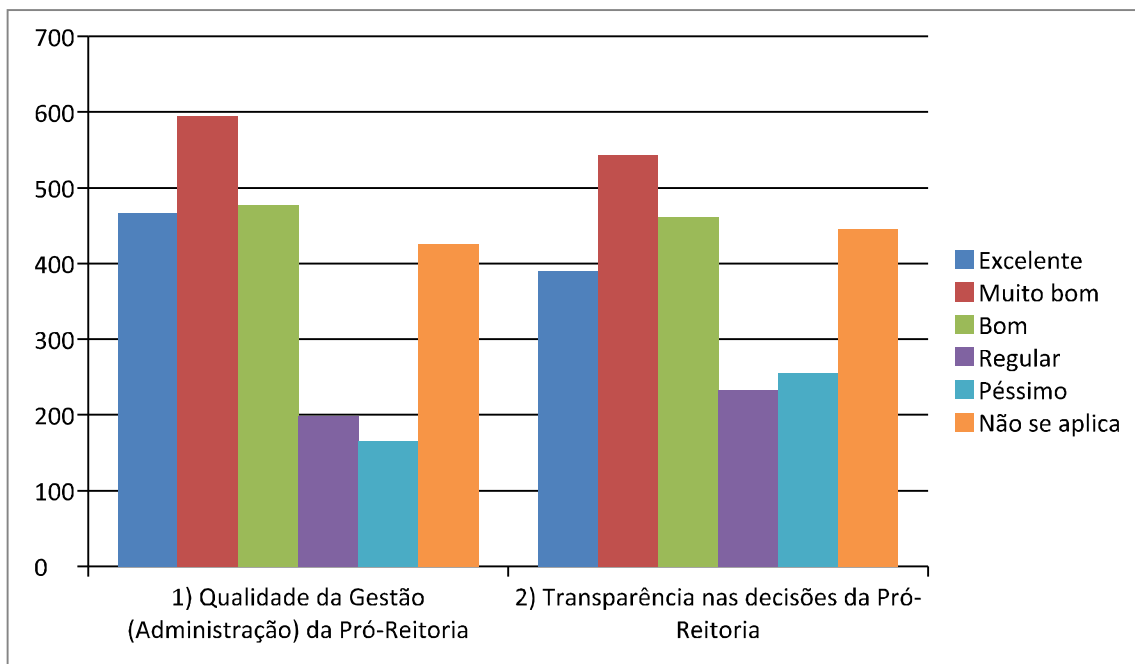

Laboratórios de aulas práticas

1) Media Ponderada: 2,93

2) Media Ponderada: 2,87

3) Media Ponderada: 3,03

1) Media Ponderada: 2,86

2) Media Ponderada: 2,78

3) Media Ponderada: 2,63

Cantina / Restaurante

1) Media Ponderada: 3,45

2) Media Ponderada: 3,56

3) Media Ponderada: 3,14

1) Media Ponderada: 3,85

2) Media Ponderada: 3,08

3) Media Ponderada: 2,94

4) Media Ponderada: 4,09

Pró-Reitoria de Graduação (PROGRAD)

1) Media Ponderada: 3,35

2) Media Ponderada: 3,37

3) Media Ponderada: 2,95

1) Media Ponderada: 3,12

2) Media Ponderada: 3,32

Pró-Reitoria de Administração (PROAD) / Diretoria

1) Media Ponderada: 3,46

2) Media Ponderada: 3,44