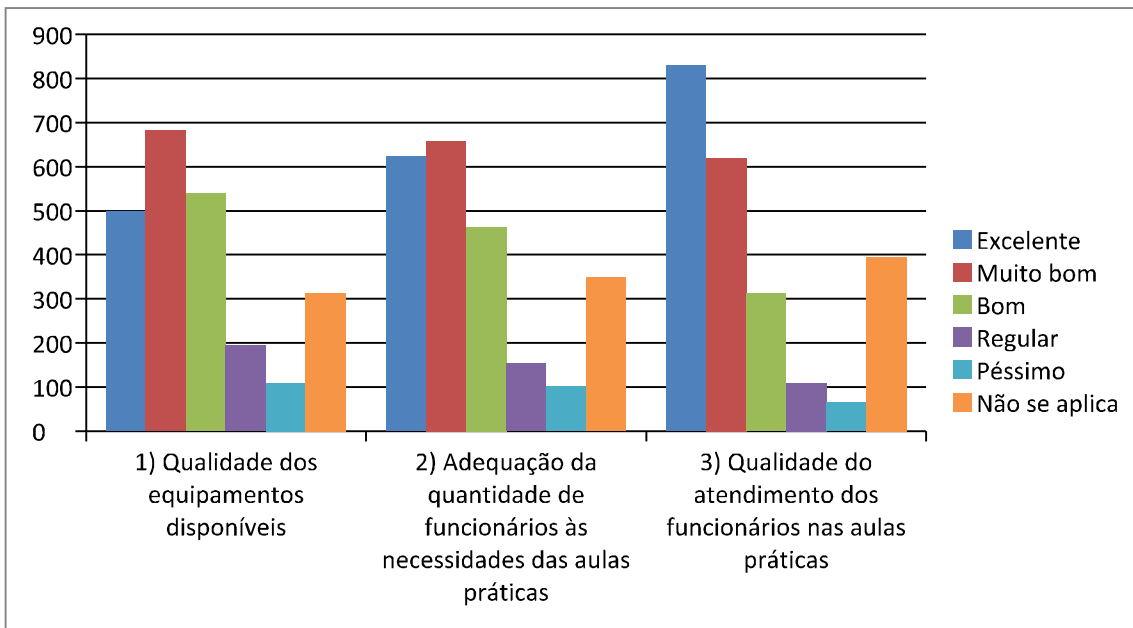

LABORATÓRIOS DE INFORMÁTICA

1) Media Ponderada: 2,85

2) Media Ponderada: 2,92

3) Media Ponderada: 2,92

1) Media Ponderada: 2,98

2) Media Ponderada: 2,75

3) Media Ponderada: 2,92

4) Media Ponderada: 3,09

Laboratórios de aulas práticas

1) Media Ponderada: 2,93

2) Media Ponderada: 2,87

3) Media Ponderada: 3,03

1) Media Ponderada: 2,86

2) Media Ponderada: 2,78

3) Media Ponderada: 2,63

Cantina / Restaurante